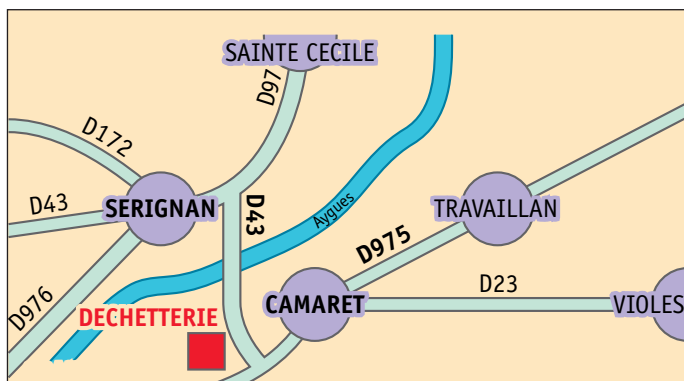

CAMARET SUR AYGUES